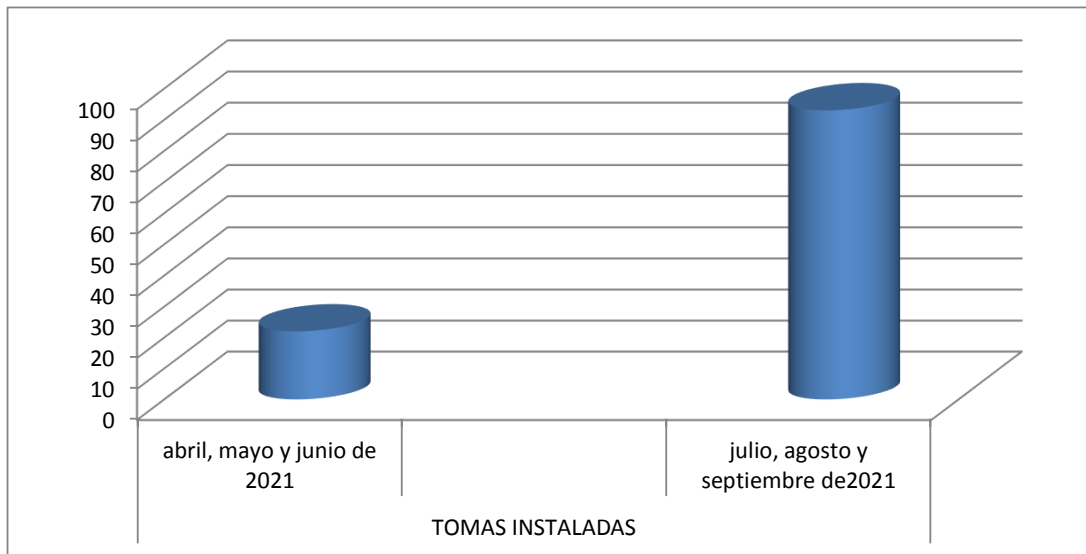

Sistema Municipal de Agua Potable Y Alcantarillado de Jerez

GRAFICO COMPARATIVO DE INSTALACIÓN DE TOMAS NUEVAS QUE COMPRENDE EL TERC
TRIMESTRE DE 2021

TOMAS INSTALADAS	abril, mayo y junio de 2021	22
	julio, agosto y septiembre de 2021	93

ER